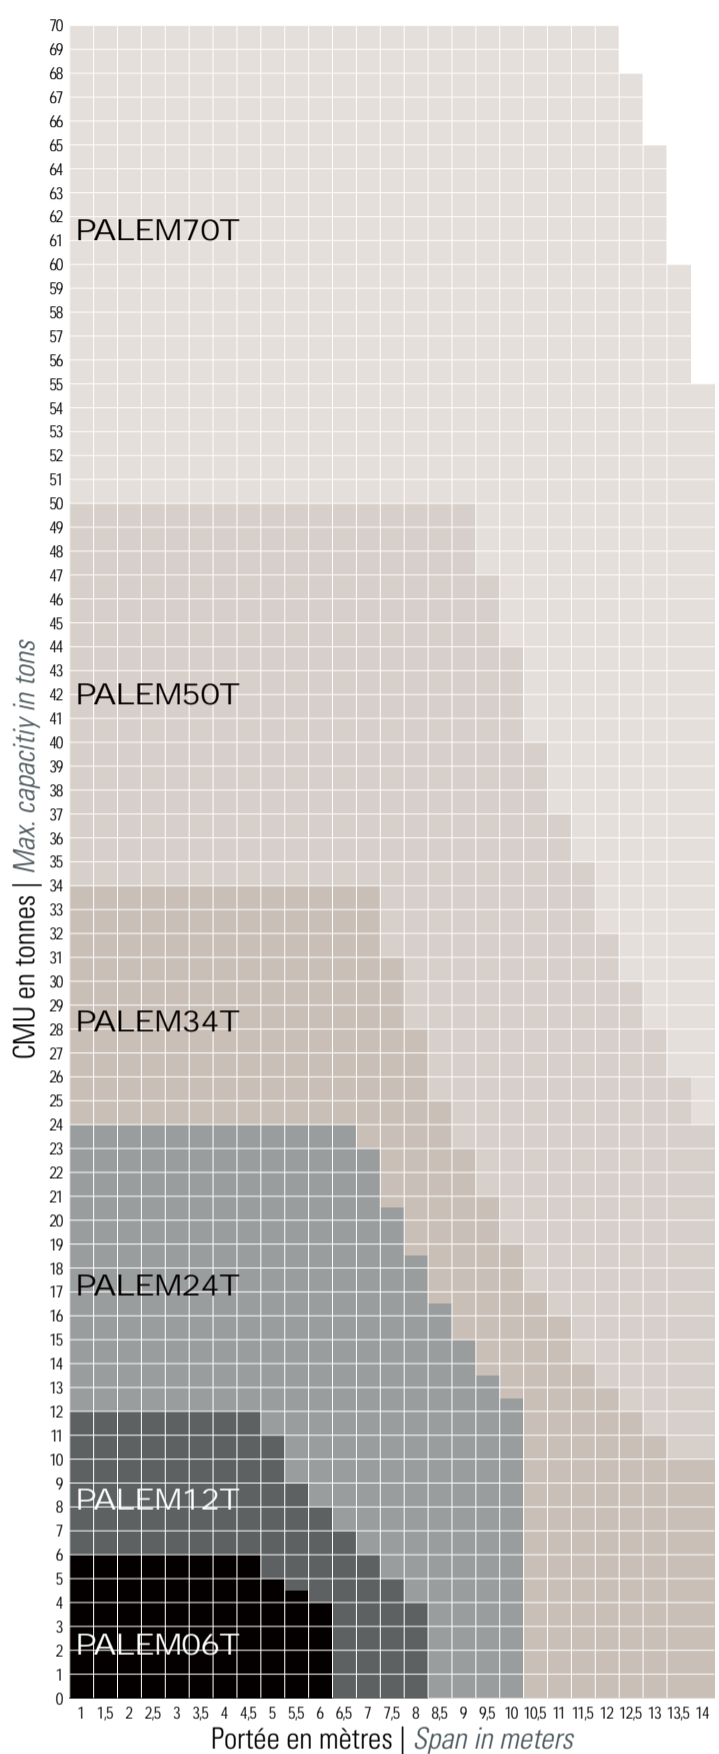

Charge avec angle de tête 40°
Load with 40° staying angle

Charge avec angle de tête 60°
Load with 60° staying angle

Charge avec angle de tête 90°
Load with 90° staying angle

Portée Span	PALEM6T		
	CMU/Max. capacity		
	90°	60°	40°
m	T.	T.	T.
1	6	6	6
1,5	6	6	6
2	6	6	6
2,5	6	6	6
3	6	6	6
3,5	5,5	6	6
4	4,5	6	6
4,5	3,5	6	6
5	3	5	6
5,5	2,5	4,5	6
6	2	4	6

Portée Span	PALEM12T		
	CMU/Max. capacity		
	90°	60°	40°
m	T.	T.	T.
1	12	12	12
1,5	12	12	12
2	12	12	12
2,5	12	12	12
3	11,5	12	12
3,5	10	12	12
4	9	12	12
4,5	7	12	12
5	6	11	12
5,5	5	9	12
6	4	8	11
6,5	4	7	11
7	3	6	10
7,5	3	5	9
8	2	4	7,5

Portée Span	PALEM24T		
	CMU/Max. capacity		
	90°	60°	40°
m	T.	T.	T.
1	24	24	24
1,5	24	24	24
2	24	24	24
2,5	24	24	24
3	24	24	24
3,5	23,5	24	24
4	22,5	24	24
4,5	21,5	24	24
5	19,5	24	24
5,5	18	24	24
6	16,5	24	24
6,5	14,5	24	24
7	13	23	24
7,5	11,5	20,5	24
8	10,5	18,5	24
8,5	9,5	16,5	24
9	8	15	24
9,5	7,5	13,5	22
10	7	12,5	20