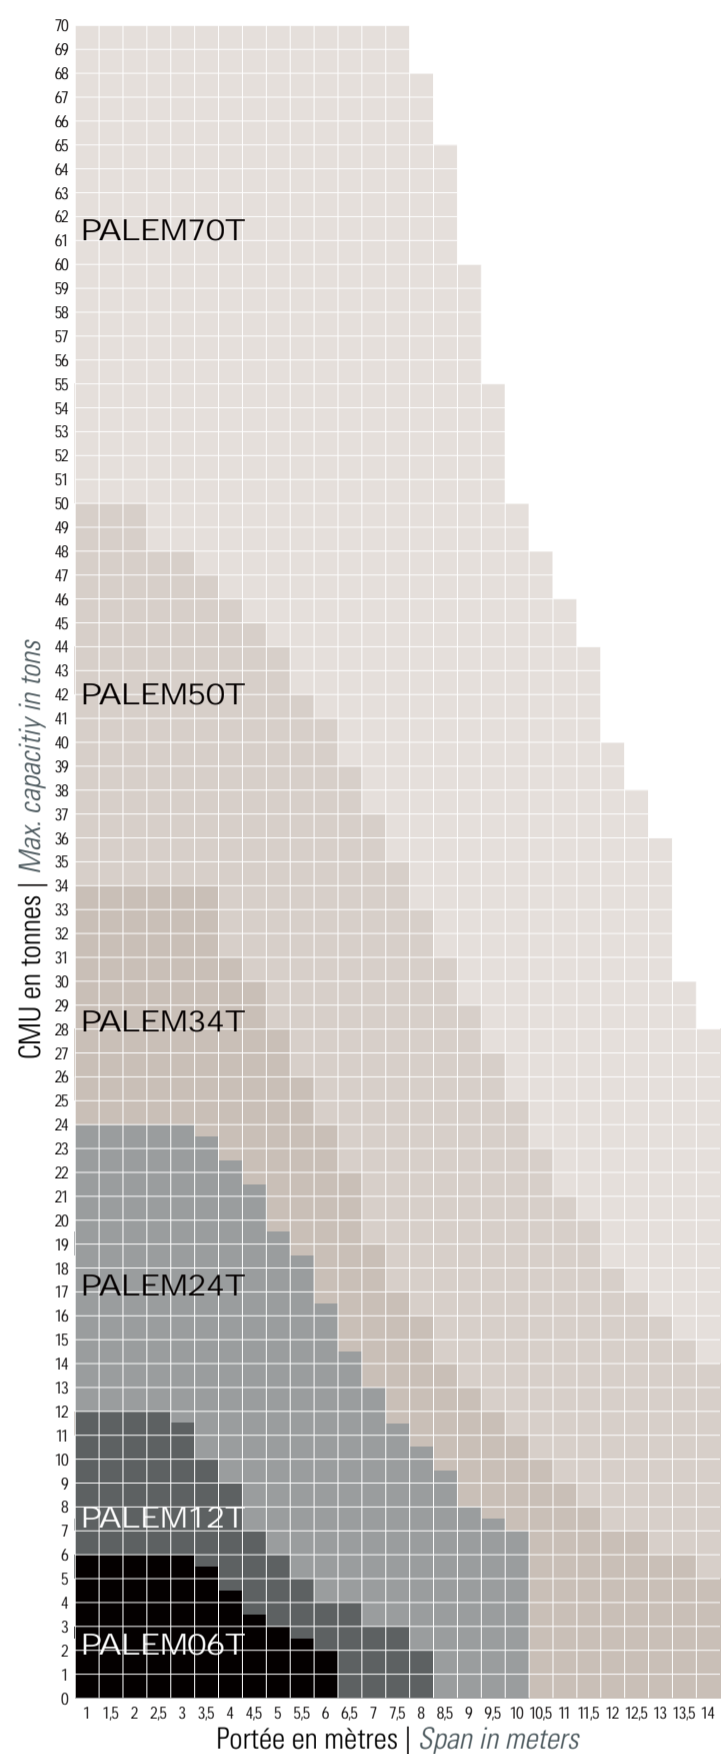

Charge avec angle de tête 40°
Load with 40° staying angle

Charge avec angle de tête 60°
Load with 60° staying angle

Charge avec angle de tête 90°
Load with 90° staying angle

Portée Span	PALEM6T		
	CMU/Max. capacity		
	90°	60°	40°
m	T.	T.	T.
1	6	6	6
1,5	6	6	6
2	6	6	6
2,5	6	6	6
3	6	6	6
3,5	5,5	6	6
4	4,5	6	6
4,5	3,5	6	6
5	3	5	6
5,5	2,5	4,5	6
6	2	4	6

Portée Span	PALEM12T		
	CMU/Max. capacity		
	90°	60°	40°
m	T.	T.	T.
1	12	12	12
1,5	12	12	12
2	12	12	12
2,5	12	12	12
3	11,5	12	12
3,5	10	12	12
4	9	12	12
4,5	7	12	12
5	6	11	12
5,5	5	9	12
6	4	8	11
6,5	4	7	11
7	3	6	10
7,5	3	5	9
8	2	4	7,5

Portée Span	PALEM24T		
	CMU/Max. capacity		
	90°	60°	40°
m	T.	T.	T.
1	24	24	24
1,5	24	24	24
2	24	24	24
2,5	24	24	24
3	24	24	24
3,5	23,5	24	24
4	22,5	24	24
4,5	21,5	24	24
5	19,5	24	24
5,5	18	24	24
6	16,5	24	24
6,5	14,5	24	24
7	13	23	24
7,5	11,5	20,5	24
8	10,5	18,5	24
8,5	9,5	16,5	24
9	8	15	24
9,5	7,5	13,5	22
10	7	12,5	20

Portée Span	PALEM34T		
	CMU/Max. capacity		
	90°	60°	40°
m	T.	T.	T.
1	34	34	34
1,5	34	34	34
2	34	34	34
2,5	34	34	34
3	34	34	34
3,5	34	34	34
4	31	34	34
4,5	30	34	34
5	28	34	34
5,5	26	34	34
6	24	34	34
6,5	22	34	34
7	19	34	34
7,5	18	31	34
8	16	28	34
8,5	14	25	34
9	13	23	34
9,5	12	21	34
10	11	19	34
10,5	10	17	32
11	9	16	30
11,5	8	14	26
12	7	13	24
12,5	7	12	22
13	6	11	22
13,5	6	10	20
14	5	10	18