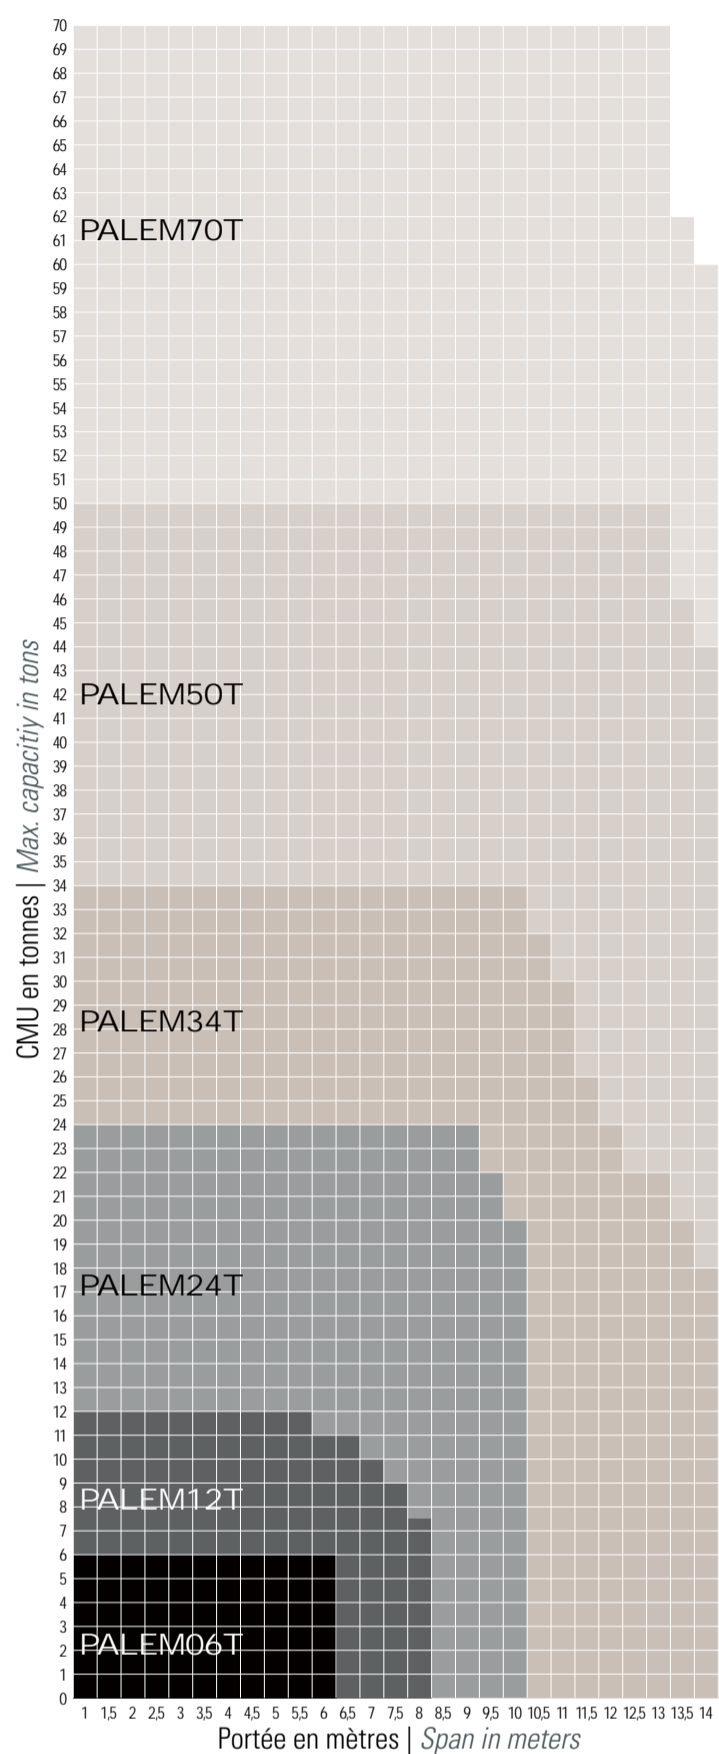

Charge avec angle de tête 40°
Load with 40° staying angle

Charge avec angle de tête 60°
Load with 60° staying angle

Charge avec angle de tête 90°
Load with 90° staying angle

Portée Span	PALEM6T		
	CMU/Max. capacity		
	90°	60°	40°
m	T.	T.	T.
1	6	6	6
1,5	6	6	6
2	6	6	6
2,5	6	6	6
3	6	6	6
3,5	5,5	6	6
4	4,5	6	6
4,5	3,5	6	6
5	3	5	6
5,5	2,5	4,5	6
6	2	4	6

Portée Span	PALEM12T		
	CMU/Max. capacity		
	90°	60°	40°
m	T.	T.	T.
1	12	12	12
1,5	12	12	12
2	12	12	12
2,5	12	12	12
3	11,5	12	12
3,5	10	12	12
4	9	12	12
4,5	7	12	12
5	6	11	12
5,5	5	9	12
6	4	8	11
6,5	4	7	11
7	3	6	10
7,5	3	5	9
8	2	4	7,5

Portée Span	PALEM24T		
	CMU/Max. capacity		
	90°	60°	40°
m	T.	T.	T.
1	24	24	24
1,5	24	24	24
2	24	24	24
2,5	24	24	24
3	24	24	24
3,5	23,5	24	24
4	22,5	24	24
4,5	21,5	24	24
5	19,5	24	24
5,5	18	24	24
6	16,5	24	24
6,5	14,5	24	24
7	13	23	24
7,5	11,5	20,5	24
8	10,5	18,5	24
8,5	9,5	16,5	24
9	8	15	24
9,5	7,5	13,5	22
10	7	12,5	20

Portée Span	PALEM34T		
	CMU/Max. capacity		
	90°	60°	40°
m	T.	T.	T.
1	34	34	34
1,5	34	34	34
2	34	34	34
2,5	34	34	34
3	34	34	34
3,5	34	34	34
4	31	34	34
4,5	30	34	34
5	28	34	34
5,5	26	34	34
6	24	34	34
6,5	22	34	34
7	19	34	34
7,5	18	31	34
8	16	28	34
8,5	14	25	34
9	13	23	34
9,5	12	21	34
10	11	19	34
10,5	10	17	32
11	9	16	30
11,5	8	14	26
12	7	13	24
12,5	7	12	22
13	6	11	22
13,5	6	10	20
14	5	10	18