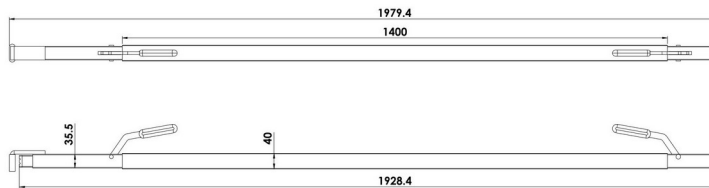

Graničnici i podupirači tereta

Aluminijski graničnik tereta CLP

Prednosti

- lagana konstrukcija s velikom prihvatnom površinom
- maksimalna učinkovitost u pridržavanju tereta
- podesiva dužina
- čelični okovi za prihvat na bočne daske
- jednostavno rukovanje pomoću poluga

Čelični graničnik tereta CLPS

PODUPIRAČ TERETA AKTR / SKTR

Podupirač tereta s gumenim stopama može se koristiti u teretnim prostorima za učvršćivanje različitog tereta.

- lako i jednostavno postavljanje
- čelilni zupčasti mehanizam za pritezanje
- prilagodljiva dužina od 234 do 272 cm
- ugrađeni mehanizam s oprugom osigurava siguran prihvat
- gumene stope na krajevima podupirača pružaju snažno prianjanje