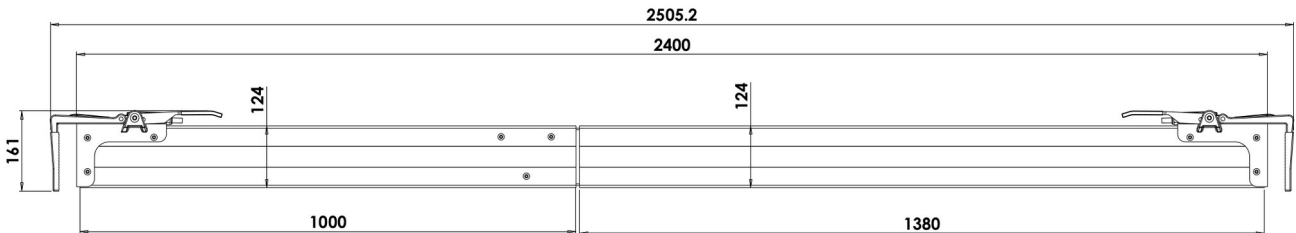

Graničnici i podupirači tereta

Aluminijski graničnik tereta CLP

Prednosti

- lagana konstrukcija s velikom prihvatnom površinom
- maksimalna učinkovitost u pridržavanju tereta
- podesiva dužina
- čelični okovi za prihvat na bočne daske
- jednostavno rukovanje pomoću poluga

Čelični graničnik tereta CLPS

PODUPIRAČ TERETA AKTR / SKTR

Podupirač tereta s gumenim stopama može se koristiti u teretnim prostorima za učvršćivanje različitog tereta.

- lako i jednostavno postavljanje
- čelilni zupčasti mehanizam za pritezanje
- prilagodljiva dužina od 234 do 272 cm
- ugrađeni mehanizam s oprugom osigurava siguran prihvat
- gumene stope na krajevima podupirača pružaju snažno prianjanje